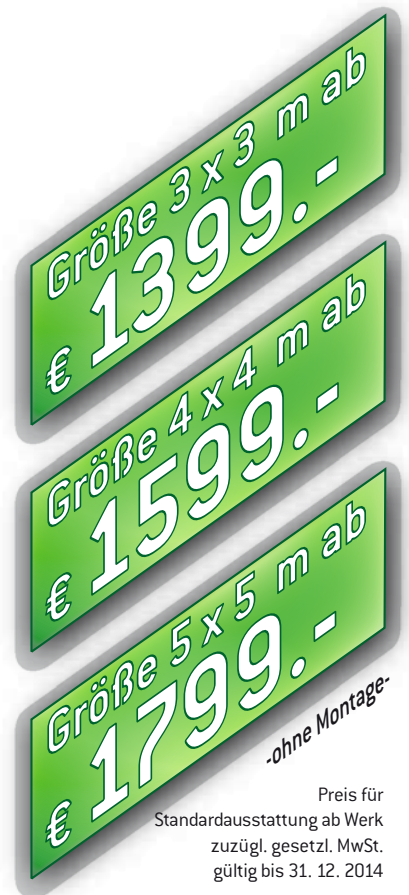

Preis für
Standardausstattung ab Werk
zuzügl. gesetzl. MwSt.
gültig bis 31. 12. 2014