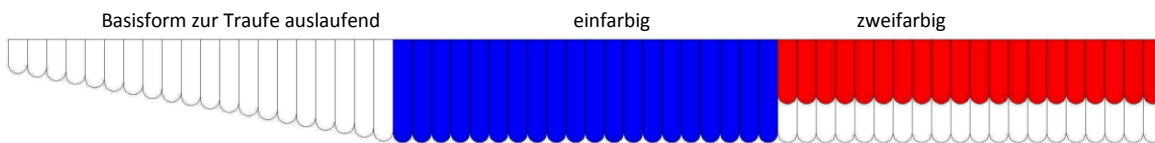

DEKOTEK

Dekorative **Dekorationsfahnen und Flachbahnen** für Partyzelte, Großzelte und Hallen.

Moderne Zelt- und Hallensysteme in allen Farben und Formen sind ein beliebter Bestandteil von Veranstaltungen in den Bereichen Gastronomie, Sport und Kultur.

Das erfordert eine exklusive und individuelle Zeltausstattung. Unser Dekotec-Dekorationsprogramm ist die Basis für eine attraktive Zeltgestaltung.

Dekorative **Deko-Fahnen** in Ihren verschiedenen Basismodellen

Typ 1