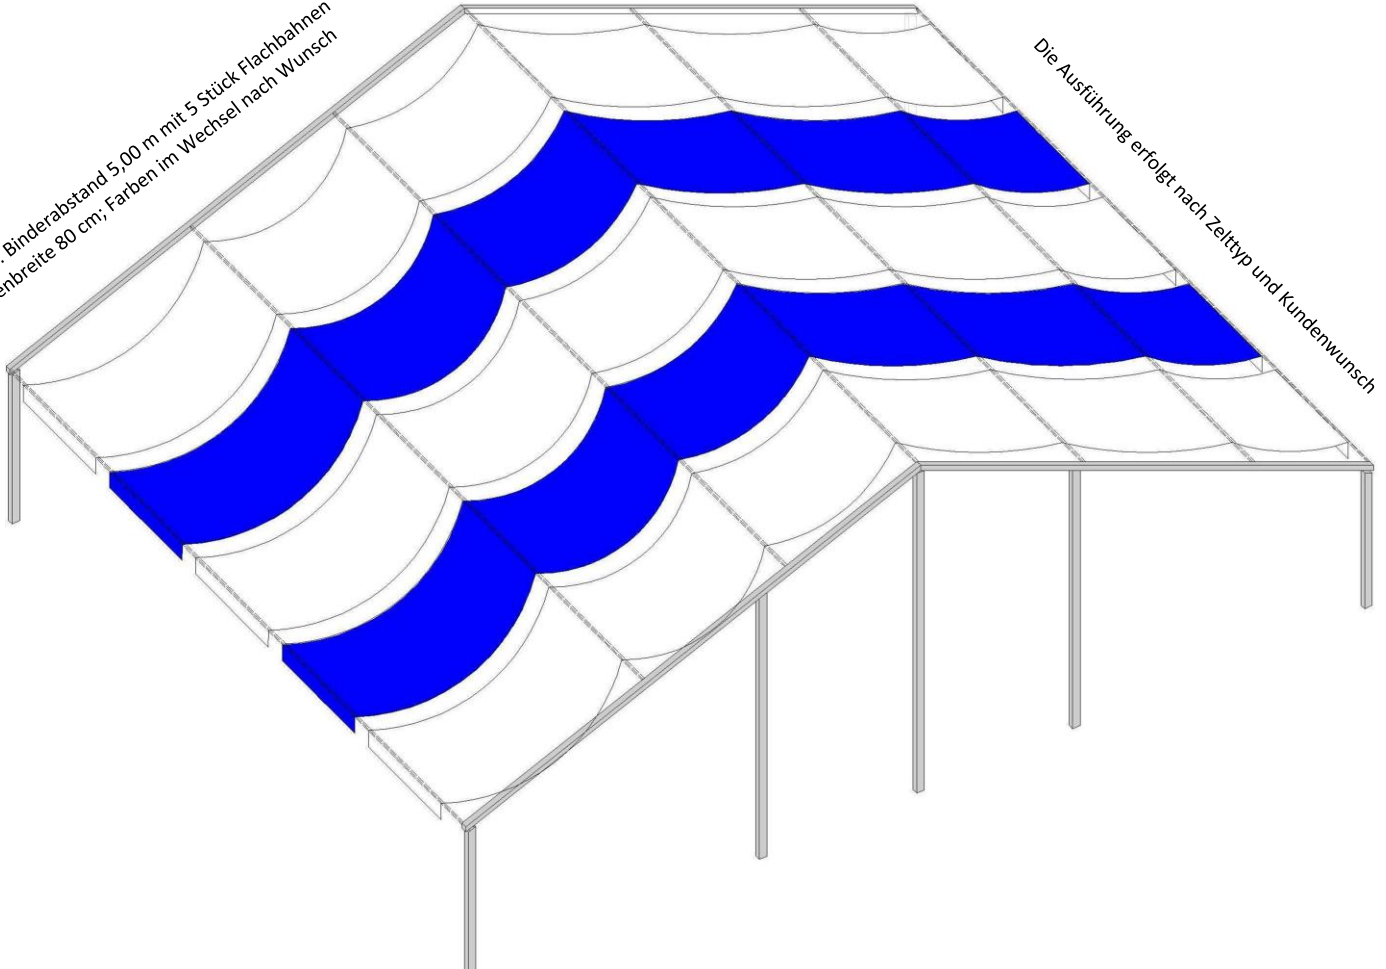

## Dekorative **Deko-Flachbahnen** in Ihrem Basismodell

**Basis**

Aufhängung mit Gummischlaufen an den Aufhängepunkten

längsseitig gesäumt, Traufüberhang nach Wunsch

Spannweiten 10-40m  
Breite 80 cm (andere Breiten auf Anfrage)

Beispiel: Binderabstand 5,00 m mit 5 Stück Flachbahnen  
Bahnenbreite 80 cm; Farben im Wechsel nach Wunsch

Die Ausführung erfolgt nach Zelttyp und Kundenwunsch