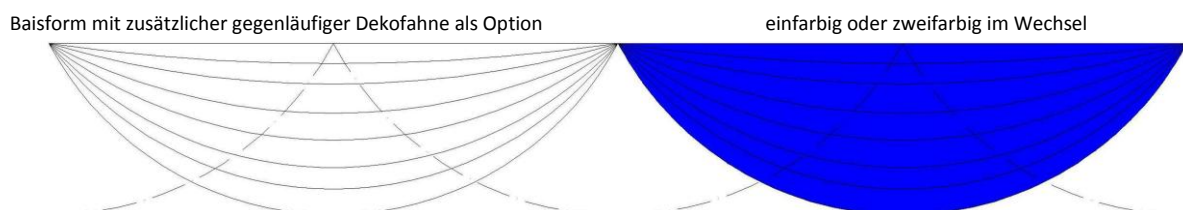

## Dekorative **Deko-Fahnen** in Ihren verschiedenen Basismodellen

Typ 1

Typ 2

Typ 3

## Dekorative **Deko-Flachbahnen** in Ihrem Basismodell

**Basis**

Aufhängung mit Gummischlaufen an den Aufhängepunkten

längsseitig gesäumt, Traufüberhang nach Wunsch

Spannweiten 10-40m  
Breite 80 cm (andere Breiten auf Anfrage)