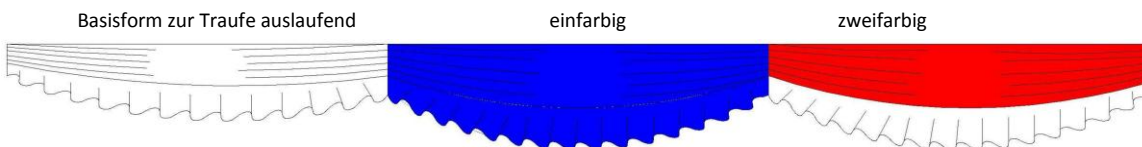

DEKOTEK

Dekorative **Dekorationsfahnen und Flachbahnen** für Partyzelte, Großzelte und Hallen.

Moderne Zelt- und Hallensysteme in allen Farben und Formen sind ein beliebter Bestandteil von Veranstaltungen in den Bereichen Gastronomie, Sport und Kultur.

Das erfordert eine exklusive und individuelle Zeltausstattung. Unser Dekotec-Dekorationsprogramm ist die Basis für eine attraktive Zeltgestaltung.

Dekorative **Deko-Fahnen** in Ihren verschiedenen Basismodellen

Typ 1

Typ 2

Typ 3