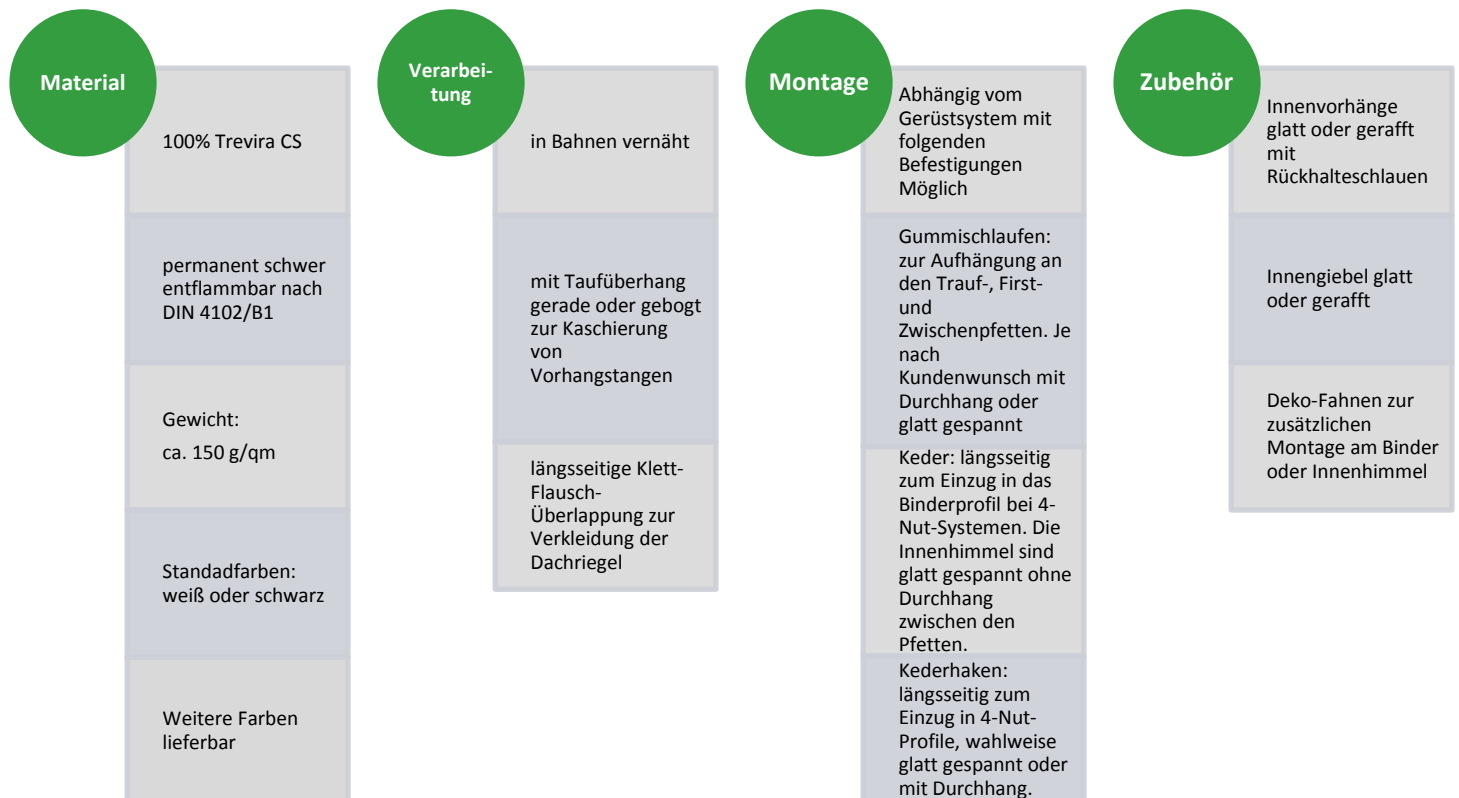

SKYTEC INNENHIMMEL

Ludwig Ortmeier GmbH
Planen und Zelte
Tittlinger Straße 16
94034 Passau

Telefon 0851 / 7000 90
Telefax 0851 / 7000 999
info@ortmeier-zeltshop.de
www.ortmeier-zeltshop.de

Dekorative Innenhimmel für Partyzelte, Pavillions und Pagoden

Moderne Zeltsysteme in allen Farben und Formen sind ein beliebter Bestandteil von Veranstaltungen in den Bereichen Gastronomie, Sport und Kultur.

Das erfordert eine exklusive und individuelle Zeltausstattung. Unser skytec-Innenhimmelprogramm ist die Basis für attraktive Zeltgestaltung.

Die skytec-Vorteile:

- Angenehme Zeltatmosphäre
- Flexible Module für alle Zeltlängen
- Schwer entflammables und waschbares Material mit langer Lebensdauer
- Individuelle Fertigung für alle namhaften Gerüstsysteme
- Passend für Binderabstände 3m und 5m
- Spannweiten von 3m bis 40m
- Systemmodule für Satteldachzelte, Pavillions, Pagoden, Domfelder und Sonderformen
- Vielfältige Farbauswahl
- Objektorientierte Beratung
- Entwurfsservice für Spezialprojekte

Wir erstellen gern ein unverbindliches Angebot und beraten Sie passend für Ihren Zeltyp.