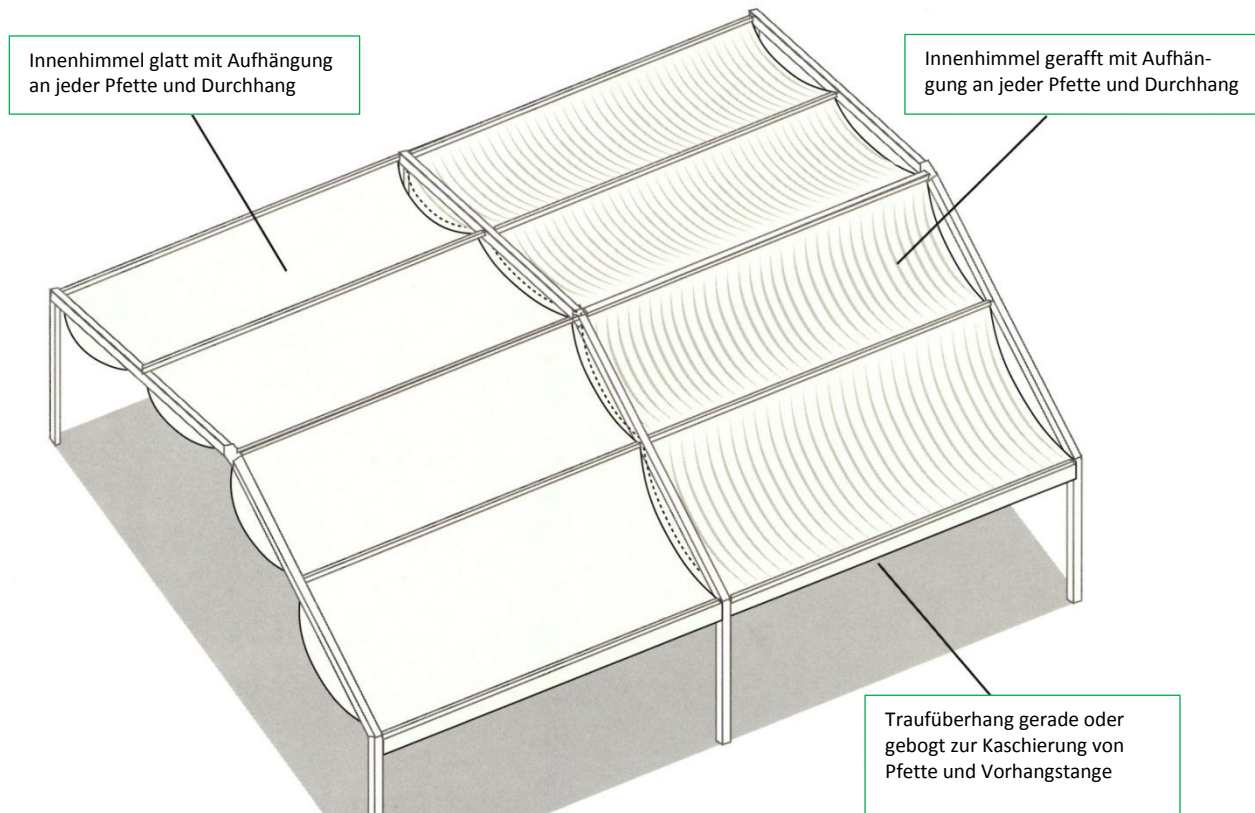

Dekorative Innenhimmel am Beispiel **Satteldach**: