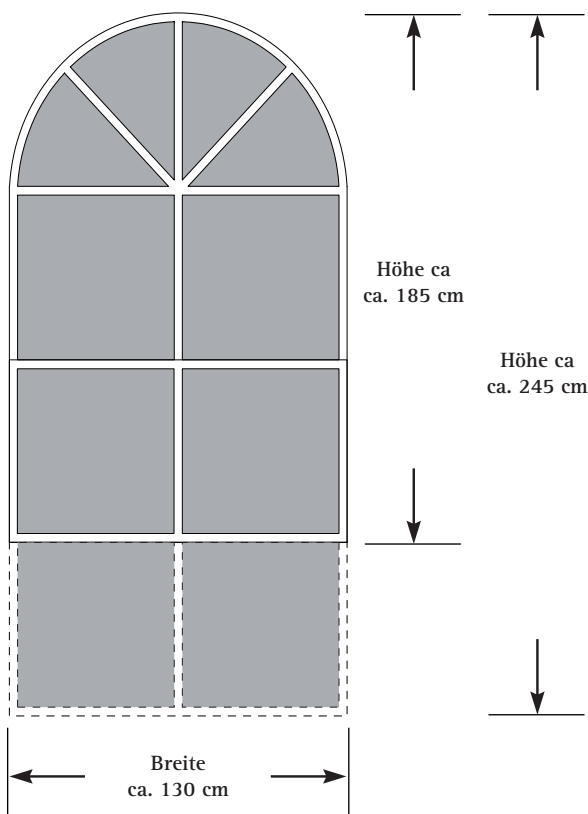

Rahmen und Sprossen

PVC gestreift

Rahmen und Sprossen in weiss oder farbig

Beispiel 1:

Vorhang PVC weiss

Rahmen und Sprossen

PVC farbig

Beispiel 2:

Vorhang PVC gestreift

Rahmen und Sprossen

PVC weiss

Farbauswahl für Typ B nach Musterkarte der PVC-Gewebehersteller.  
Digitaldruck auf Klarsichtfolie auf Anfrage möglich.

## Fenstermaße

Die Fenstergrößen sind passend für Standardvorhänge der Größen 300 x 230 cm, 400 x 230 cm und 500 x 230 cm bzw. Zwischengrößen der bekannten Partyzelt-Systeme und Pavillon-Modelle mit den Seitenhöhen 225 - 230 cm

und Festzeltssysteme mit Seitenhöhen 240 / 300 / 400 cm

Sondermaße fertigen wir gegen Aufpreis nach Absprache.